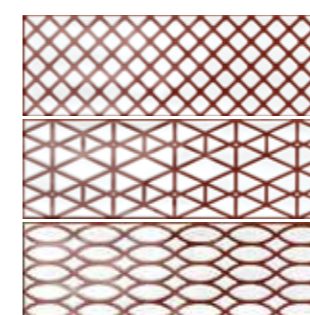

**R4GL** 10x30 Grey Glossy Rett

**R4JQ** 2,5x30 MT.C.

**R4JG** 10x30 Anthracite Glossy Rett

**R4JU** 2,5x30 MT.C.

**R4JF** 10x30 Purple Glossy Rett

**R4JM** 12,5x30 AL.

**R4JT** 2,5x30 MT.C.

**R4GM** 10x30 Blue Glossy Rett

**R4JK** 12,5x30 AL.

**R4JR** 2,5x30 MT.C.

**R4GN** 10x30 Black Glossy Rett

**R4JL** 12,5x30 AL.

**R4JS** 2,5x30 MT.C.

**R4KT** 10x30 Decoro Grey\*

**R4KV** 10x30 Decoro Beige\*

**R4KU** 10x30 Decoro Purple\*