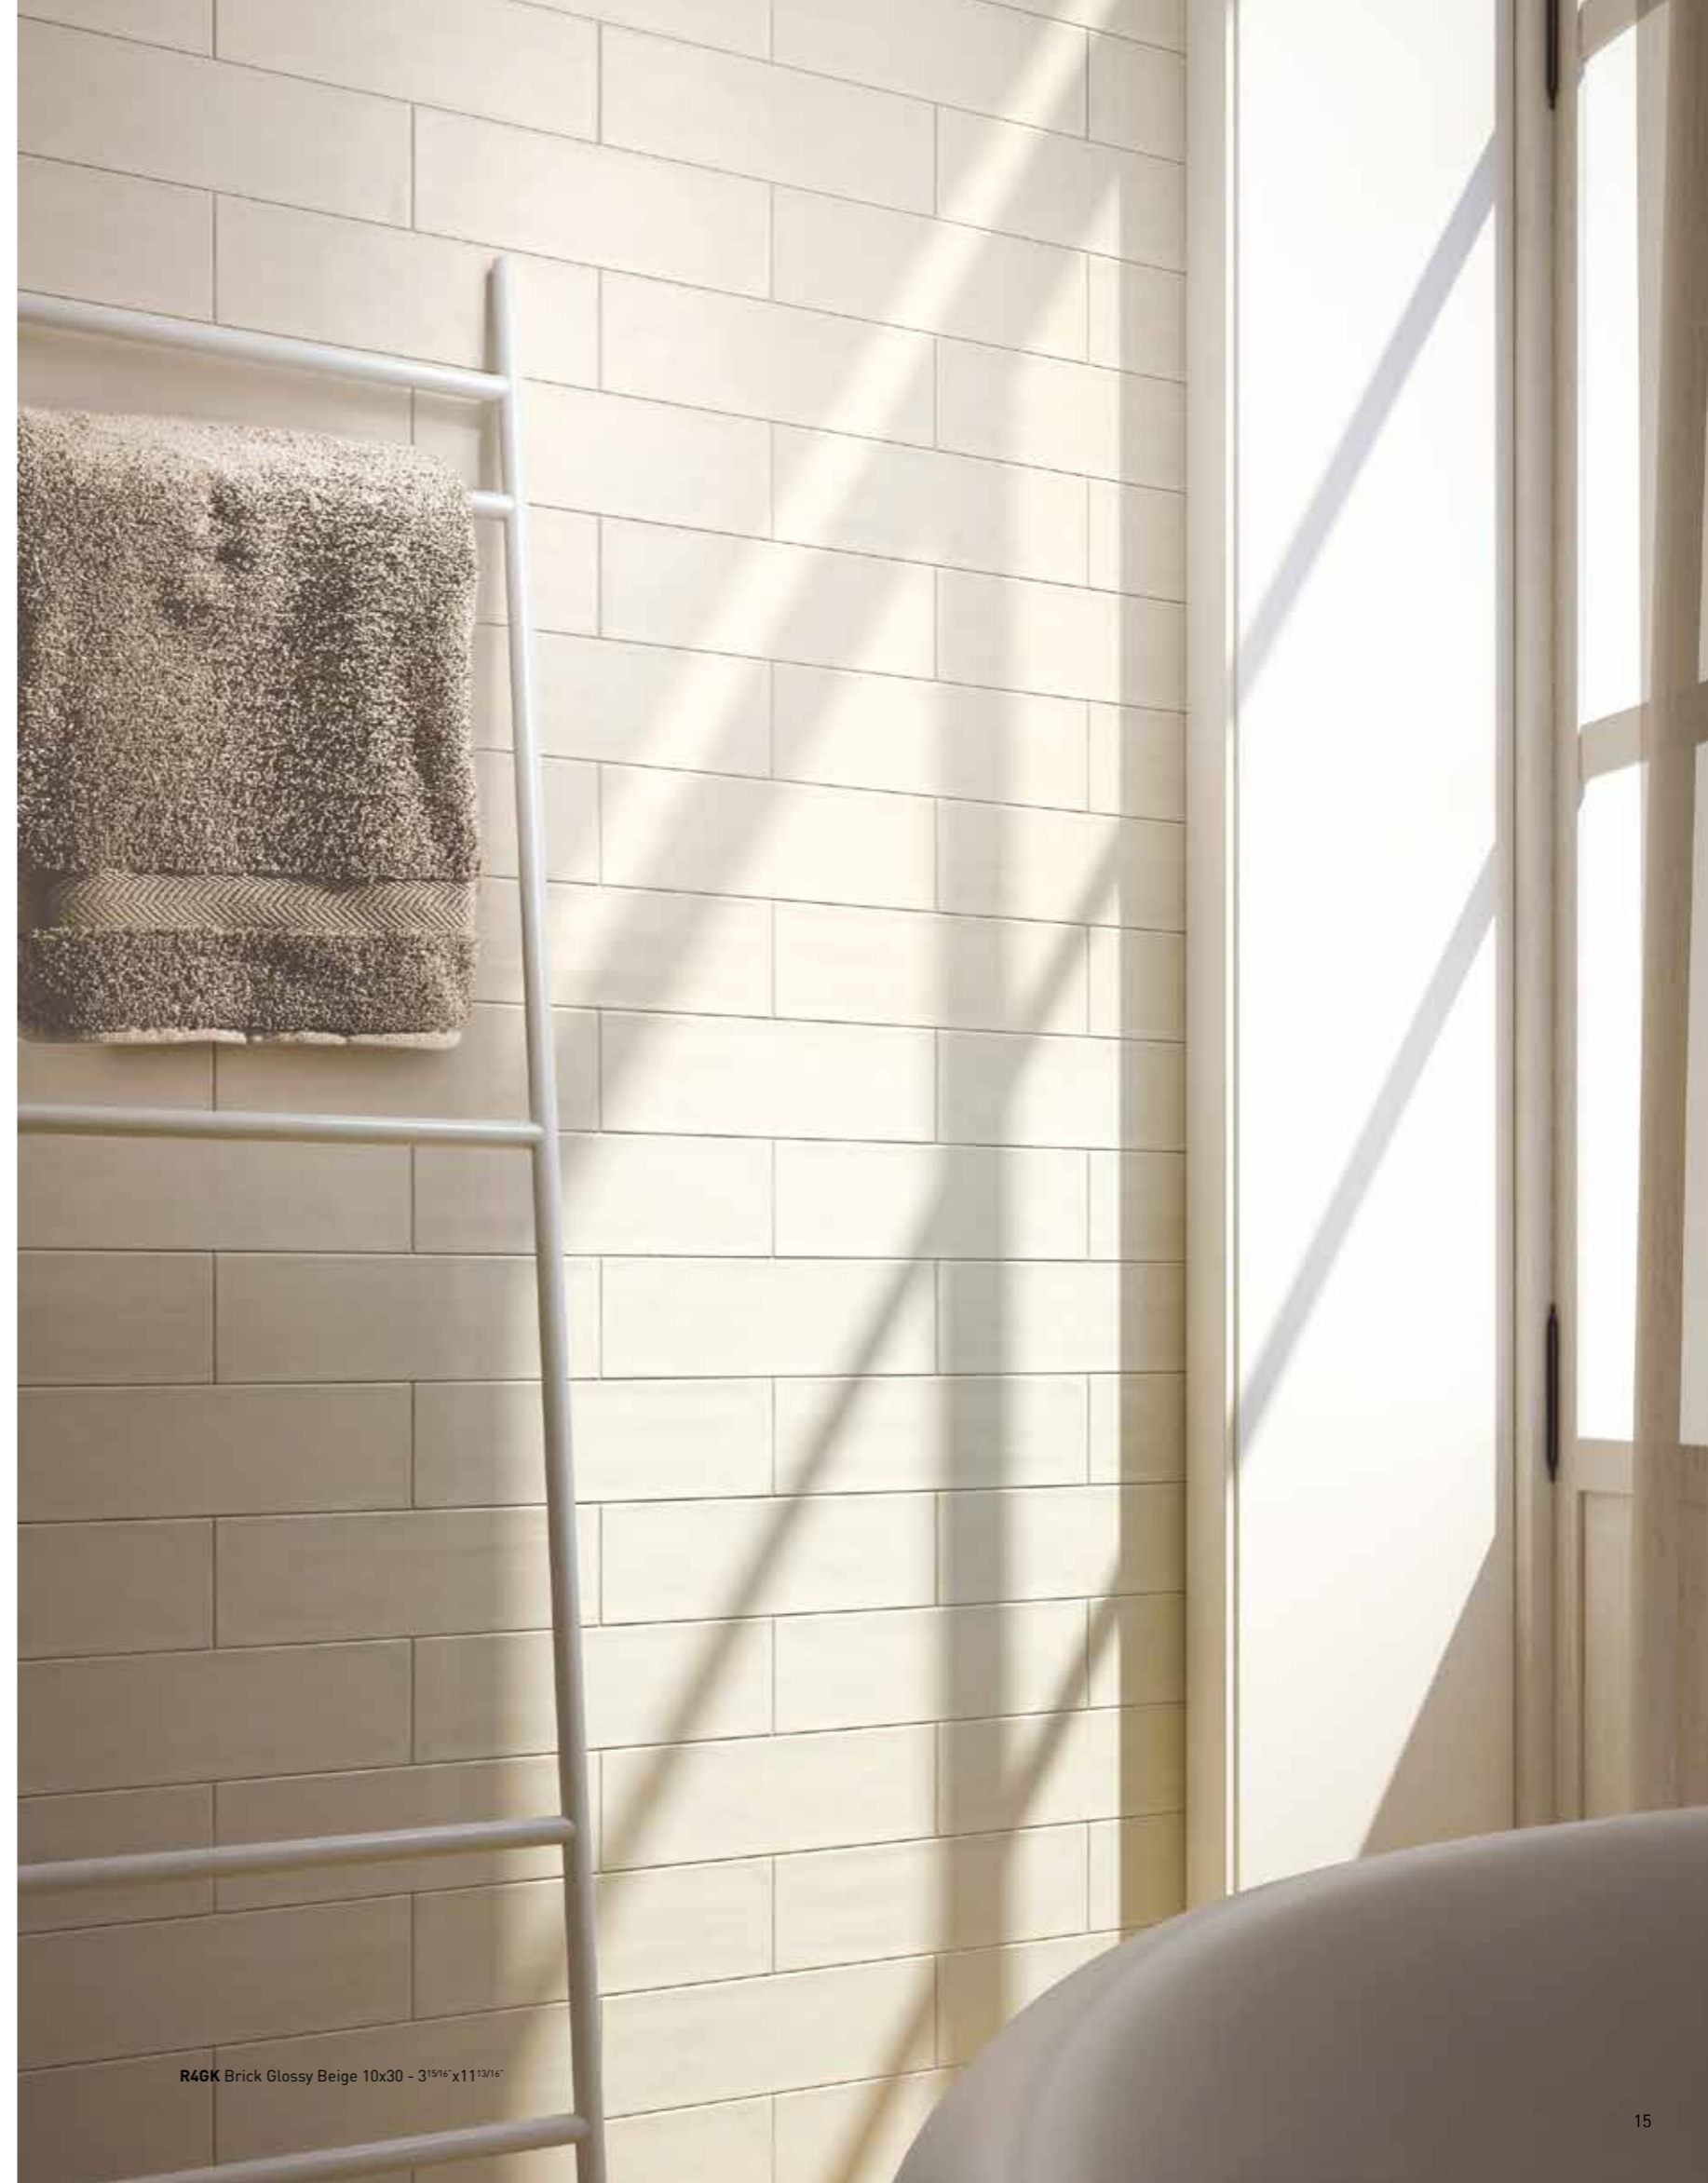

## una superficie leggermente strutturata e glossy valorizza la posa a boiserie, per un bagno dallo stile classico

a slightly textured, glossy surface highlights a boiserie style layout, for a bathroom in classical style / zarte Reliefstrukturen und wertiger Glanz veredeln die keramische Wandtäfelung in einem klassischen Bad / une surface légèrement structurée et brillante valorise la pose en boiserie, pour une salle de bains de style classique / una superficie ligeramente estructurada y glossy confiere realce a la colocación de tipo boiserie, dando lugar a un baño de estilo clásico / слегка структурированная и глянцевая поверхность особенно удачно смотрится при создании стеновых панно в ваннных комнатах в классическом стиле