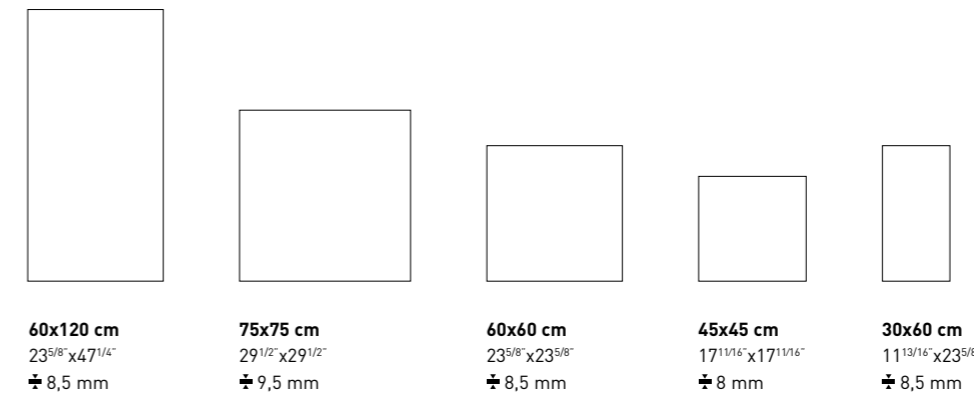

CARATTERISTICHE / CHARACTERISTICS / EIGENSCHAFTEN /
CARACTERISTIQUES / DATOS / ХАРАКТЕРИСТИКИ

R9 Naturale/Matt R11 Strutturato	PENDULUM classe 1 Naturale/Matt classe 3 Strutturato ptv > 36 (Slider 96) Strutturato	D-COF > 0,42	BCR μ > 0,40
C Strutturato			
≤ 175 mm²			

CERTIFICAZIONI / CERTIFICATIONS / ZERTIFIZIERUNGEN /
CERTIFICACIONES / CERTIFICACIONES / СЕРТИФИКАЦИИ

IMBALLI / PACKAGING / VERPACKUNGEN / EMBALLAJES / УПАКОВКИ

		scatole / box / karton / boîte / caja / коробк			pallet / pallet / palette / palette / pallet / поддон			
			M²	KG		M²	KG	± mm
60x120	Rettificato	2	1,44	26,65	36	51,84	959,40	8,5
75x75	Rettificato	2	1,13	24,50	42	47,25	1028,90	9,5
60x60	Rettificato	3	1,08	19,63	40	43,20	785,20	8,5
45x45		6	1,22	20,30	34	41,31	690,20	8
30x60	Naturale, Strutturato	6	1,08	20,00	48	51,84	960	8,5
60x60	Decoro	3	1,08	20,60	40	43,20	824	8,5
30x30	Mosaico	4	0,36	7,50	60	21,60	450	8,5
7x60	BT.B.C.	16	9,60 ml	12,50	63	-	787,50	8,5
7x75	BT.B.C.	14	10,5 ml	20,00	-	-	-	9,5
8x45	BT.B.C.	34	15,30 ml	20,65	52	-	1073,80	8
15x60	E.ELLE Strutt	4	0,36	7,50	40	-	300	8,5