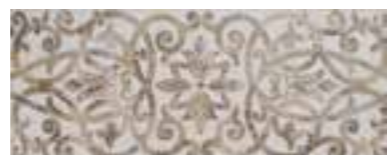

R5QQ 20x50 Decoro Raso Avorio

Abbinabile ai colori / Matching with colours / Mit den Grundfliesen kombinierbar / Peut s'associer aux carreaux de base de couleurs / Puede combinarse con los fondos / Сочетается с фоновой плиткой

TECH INFO

DECORI / DECORATIVE PIECES / DEKORE / DÉCORS / DECORACIONES / ДЕКОРЫ

Decoro Raso

Decoro con lustri/metalli preziosi utilizzabile a rivestimento; si consiglia la pulizia con detersivi neutri, non abrasivi. È sconsigliata la posa nell'area doccia / Decors with lustres/precious metals used for covering; we recommend cleaning with neutral, non-abrasive detergents. Tiles should not be installed in the shower area / Dekor mit Glanzelementen /Edelmetallen für die Wandverkleidung; es wird die Reinigung mit neutralen, scheuermittelfreien Reinigungsmitteln empfohlen. Die Verlegung in der Duschnische wird nicht empfohlen / Décor avec lustres/métaux précieux à poser sur le mur. Lavage recommandé avec des détergents neutres, non abrasifs. Pose déconseillée dans la douche / Decoración con elementos brillantes/metales preciosos utilizable para revestir superficies; se recomienda limpiarla con detergentes neutros, no abrasivos. Se desaconseja colocarla en el área de la ducha / Декор с блестящим покрытием/ драгоценными металлами, используемый для облицовки; рекомендуется чистка с использованием нейтральных, неабразивных моющих средств. Не рекомендуется укладка в душевой зоне

Mosaico

Mosaico preinciso da stuccare / Pre-cut mosaic, requires grouting / Mit Fugen zu verlegendes, vorgeschchnittenes Mosaik / Mosaïque pré-coupée à jointoyer / Mosaico preinciso para rejuntar / Мозаика с насечкой для затирки