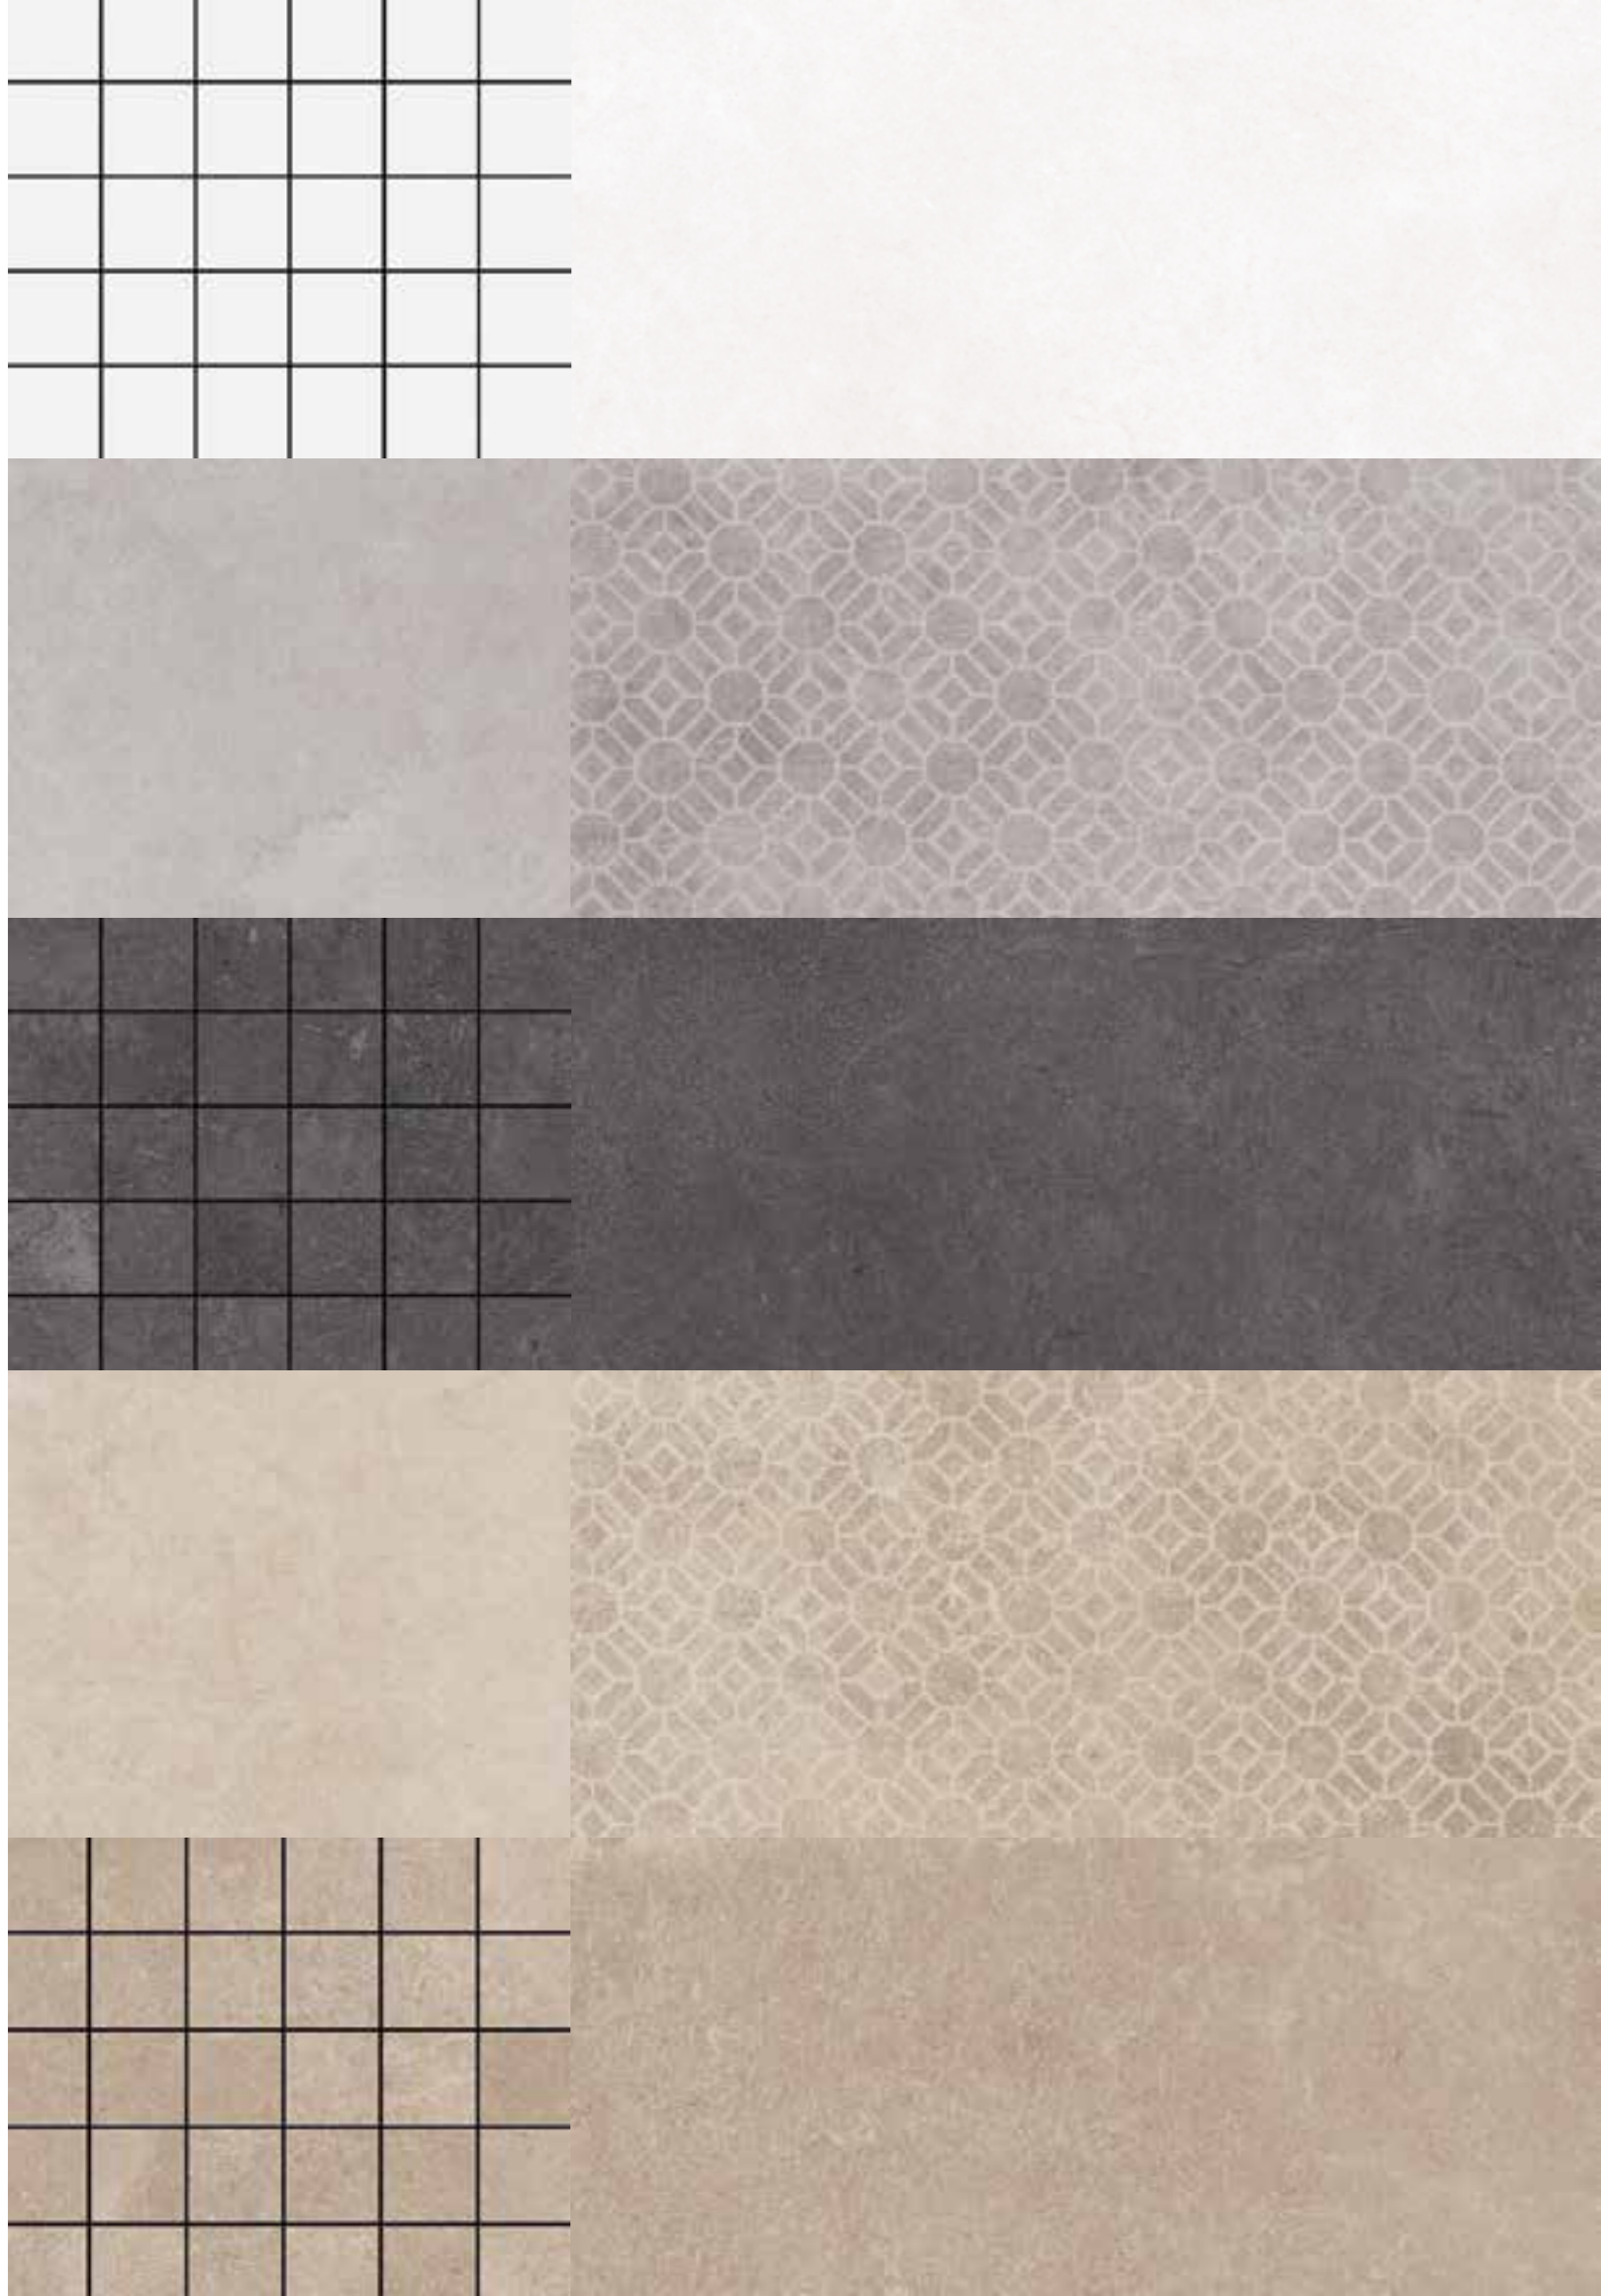

Creek Floor

gres porcellanato - rettificato monocalibro / porcelain stoneware - rectified monocaliber / feinsteinzeug - rektifiziert, in einem werkmaß / grès cérame émaillé - rectifié monocalibre / gres porcelánico - rectificado monocalibre / керамогранит - ректифицированный монокалиберный

45x45
gres porcellanato / porcelain stoneware / feinsteinzeug / grès cérame émaillé / gres porcelánico / керамогранит
gruppo BIa UNI EN 14411_G